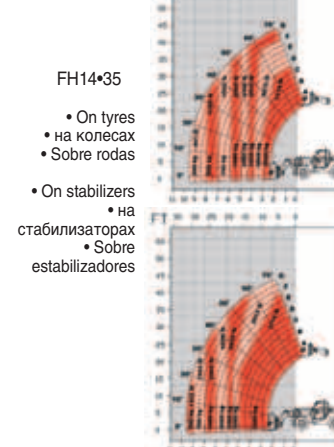

Faresin Industries Spa reserves the right to improve its products at any time, without notice. Data and images are not binding and are subject to changes.

Faresin Industries Spa может внести поправки в производимую технику, в любой момент и без предварительного предупреждения. Находящиеся в данном каталоге информация и фотографии не являются постоянными и могут быть изменены.

A Faresin Industries Spa se reserva o direito de realizar melhorias aos seus produtos, em qualquer momento e sem pré-aviso. Dados e imagens não são vinculados e podem variar.

FH 1338

		13-38	
Max lift capacity	Максимальная грузоподъемность, кг	Capacidade Máxima	kg 3800
Lifting height	Высота подъема, м	Elevação	mt 13
Max speed	Максимальная скорость, км/ч	Velocidade Máxima	km/h 32
Operating weight	Рабочий вес, кг	Peso Em Operação	kg 8900
Capacity at max height	Допустимая нагрузка при максимальной высоте, кг	Capacidade Com Máx. Elevação	kg 3000
Capacity at max reach	Допустимая нагрузка при максимальном вылете, кг	Capacidade Com Máx. Alcance	kg 500
Reach at max load	Допустимый вылет при максимальной нагрузке, мм	Alcance Com Carga Máxima	mm 3000
Carriage rotation	Поворот платформы крепления вил	Rotação Plataforma Porta Garfo	° 140
Tyres	Колеса	Rodas	20"-24" opt
Transmission	Трансмиссия	Transmissão	Hydr. + Mech.
Fuel Tank	Вместимость топливного бака, л.	Capacidade Do Tanque	130 l
Speeds (AV+RM)	Количество скоростей (передних, задних)	Velocidades (Av + Rm)	2
Hydraulic Oil	Объем масла в гидравлической системе, л/мин.	Bomba Hidráulica	120 l/min

FH 1435 1442