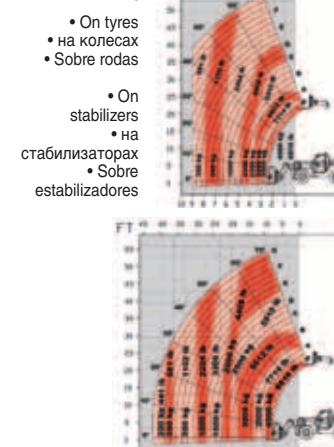

Faresin Industries Spa reserves the right to improve its products at any time, without notice. Data and images are not binding and are subject to changes.

Faresin Industries Spa может внести поправки в производимую технику, в любой момент и без предварительного предупреждения. Находящиеся в данном каталоге информация и фотографии не являются постоянными и могут быть изменены.

A Faresin Industries Spa se reserva o direito de realizar melhorias aos seus produtos, em qualquer momento e sem pré-aviso. Dados e imagens não são vinculados e podem variar.

FH 1338

		13-38	
Max lift capacity	Максимальная грузоподъемность, кг	Capacidade Máxima	kg 3800
Lifting height	Высота подъема, м	Elevação	mt 13
Max speed	Максимальная скорость, км/ч	Velocidade Máxima	km/h 32
Operating weight	Рабочий вес, кг	Peso Em Operação	kg 8900
Capacity at max height	Допустимая нагрузка при максимальной высоте, кг	Capacidade Com Máx. Elevação	kg 3000
Capacity at max reach	Допустимая нагрузка при максимальном вылете, кг	Capacidade Com Máx. Alcance	kg 500
Reach at max load	Допустимый вылет при максимальной нагрузке, мм	Alcance Com Carga Máxima	mm 3000
Carriage rotation	Поворот платформы крепления вил	Rotação Plataforma Porta Garfo	° 140
Tyres	Колеса	Rodas	20"-24" opt
Transmission	Трансмиссия	Transmissão	Hydr. + Mech.
Fuel Tank	Вместимость топливного бака, л.	Capacidade Do Tanque	130 l
Speeds (AV+RM)	Количество скоростей (передних, задних)	Velocidades (Av + Rm)	2
Hydraulic Oil	Объем масла в гидравлической системе, л/мин.	Bomba Hidráulica	120 l/min

FH 1435 1442