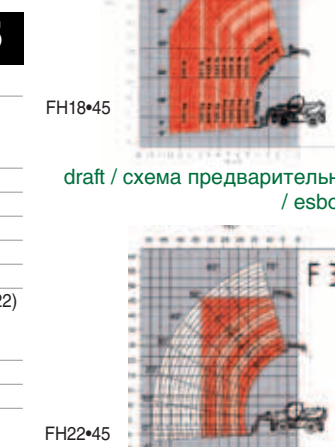

PROVEN WORLDWIDE
TELESCOPIC HANDLERS FH - ТЕЛЕСКОПИЧЕСКИЕ ПОГРУЗЧИКИ FH - MANIPULADORES TELESCÓPICOS

FARESIN
HANDLERS

www.faresindustries.com
info@faresin.com