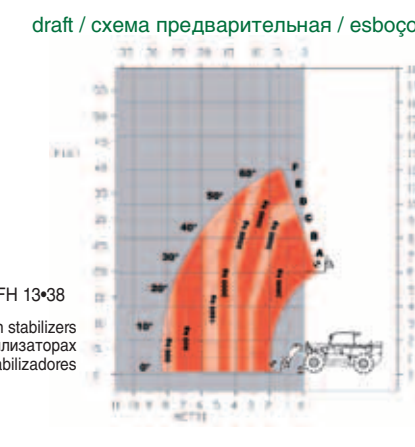

A Faresin Industries Spa se reserva o direito de realizar melhorias aos seus produtos, em qualquer momento e sem pré-aviso. Dados e imagens não são vinculados e podem variar.

FH 1338

		13-38	
Max lift capacity	Максимальная грузоподъемность, кг	Capacidade Máxima	kg 3800
Lifting height	Высота подъема, м	Elevação	mt 13
Max speed	Максимальная скорость, км/ч	Velocidade Máxima	km/h 32
Operating weight	Рабочий вес, кг	Peso Em Operação	kg 8900
Capacity at max height	Допустимая нагрузка при максимальной высоте, кг	Capacidade Com Máx. Elevação	kg 3000
Capacity at max reach	Допустимая нагрузка при максимальном вылете, кг	Capacidade Com Máx. Alcance	kg 500
Reach at max load	Допустимый вылет при максимальной нагрузке, мм	Alcance Com Carga Máxima	mm 3000
Carriage rotation	Поворот платформы крепления вил	Rotação Plataforma Porta Garfo	° 140
Tyres	Колеса	Rodas	20"-24" opt
Transmission	Трансмиссия	Transmissão	Hydr. + Mech.
Fuel Tank	Вместимость топливного бака, л.	Capacidade Do Tanque	130 l
Speeds (AV+RM)	Количество скоростей (передних, задних)	Velocidades (Av + Rm)	2
Hydraulic Oil	Объем масла в гидравлической системе, л/мин.	Bomba Hidráulica	120 l/min