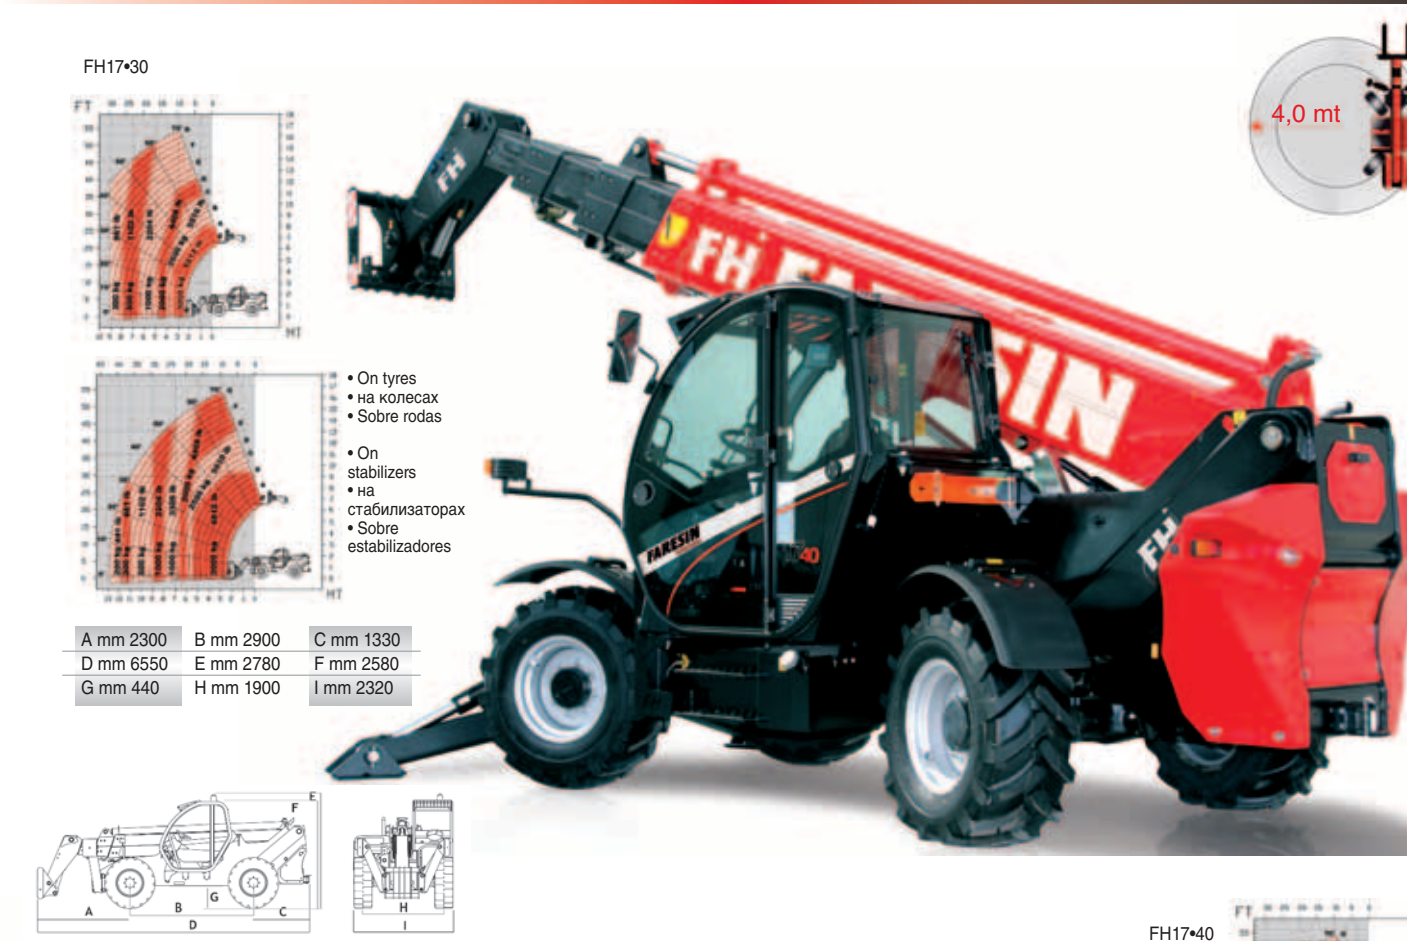

FH 1730 1740

		17-30 17-40	
Max lift capacity	Максимальная грузоподъемность, кг	Capacidade Máxima	kg 3000
Lifting height	Высота подъема, м	Elevação	mt 17
Max speed	Максимальная скорость, км/ч	Velocidade Máxima	km/h 32/40op
Operating weight	Рабочий вес, кг	Peso Em Operação	kg 11800
Capacity at max height	Допустимая нагрузка при максимальной высоте, кг	Capacidade Com Máx. Elevação	kg 2000
Capacity at max reach	Допустимая нагрузка при максимальном вылете, кг	Capacidade Com Máx. Alcance	kg 200
Reach at max load	Допустимый вылет при максимальной нагрузке, мм	Alcance Com Carga Máxima	mm 5500
Carriage rotation	Поворот платформы крепления вил	Rotação Plataforma Porta Garfo	° 140
Tyres	Колеса	Rodas	20"-24" opt
Transmission	Трансмиссия	Transmissão	Hydr.
Fuel Tank	Вместимость топливного бака, л.	Capacidade Do Tanque	120 l
Speeds (AV+RM)	Количество скоростей (передних, задних)	Velocidades (Av + Rm)	4
Hydraulic Oil	Объем масла в гидравлической системе, л/мин.	Bomba Hidráulica	120 l/min