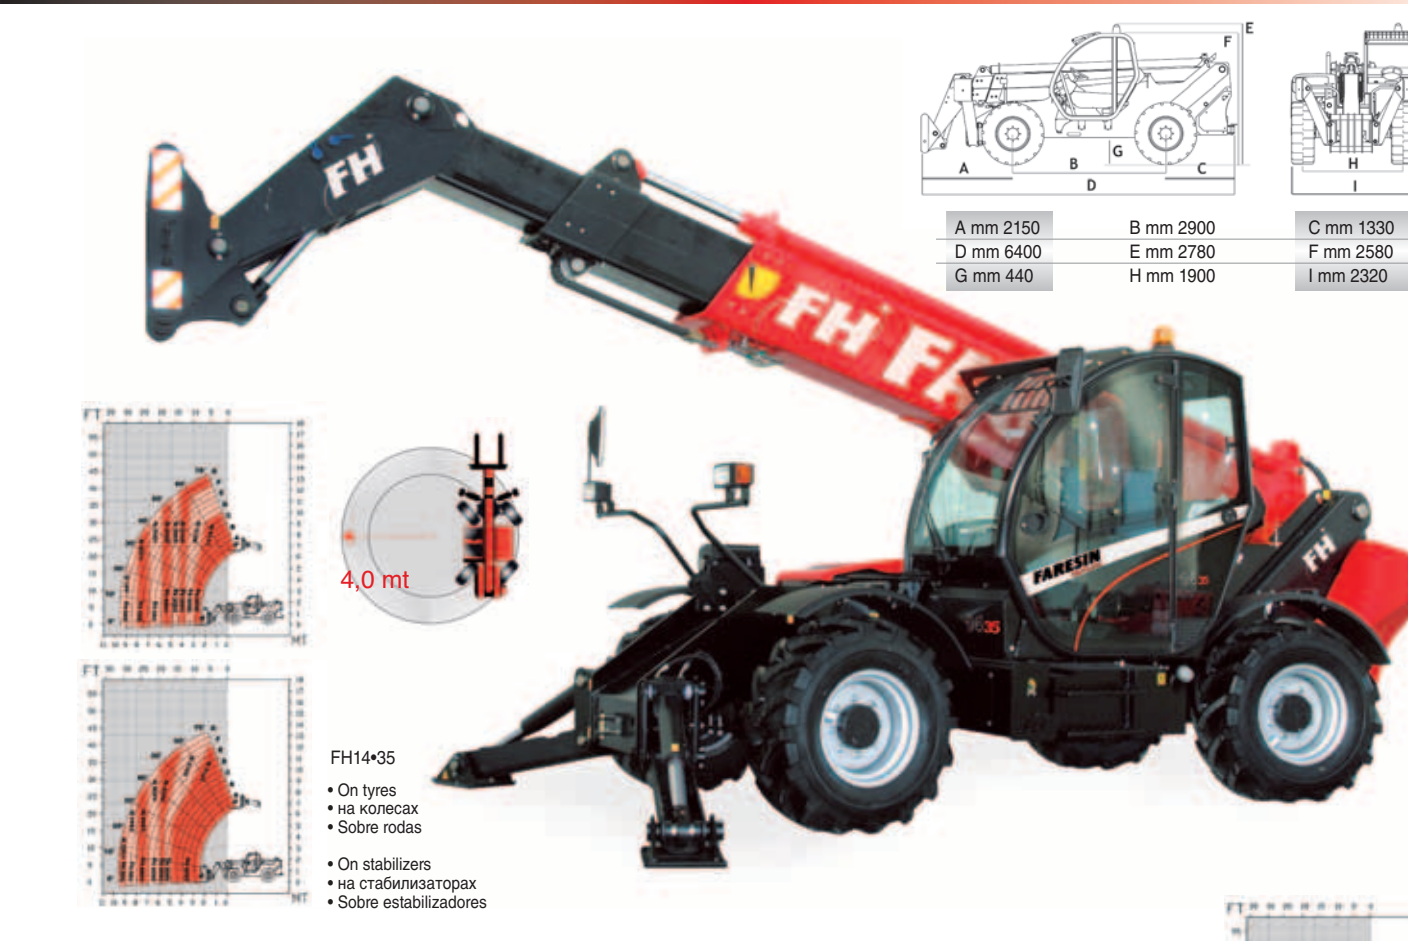

FH 1435 1442

		14-35 14-42	
Max lift capacity	Максимальная грузоподъемность, кг	Capacidade Máxima	kg 4200
Lifting height	Высота подъема, м	Elevação	mt 14
Max speed	Максимальная скорость, км/ч	Velocidade Máxima	km/h 32/40op
Operating weight	Рабочий вес, кг	Peso Em Operação	kg 11300
Capacity at max height	Допустимая нагрузка при максимальной высоте, кг	Capacidade Com Máx. Elevação	kg 3000
Capacity at max reach	Допустимая нагрузка при максимальном вылете, кг	Capacidade Com Máx. Alcance	kg 500
Reach at max load	Допустимый вылет при максимальной нагрузке, мм	Alcance Com Carga Máxima	mm 5000
Carriage rotation	Поворот платформы крепления вил	Rotação Plataforma Porta Garfo	° 140
Tyres	Колеса	Rodas	20"-24" opt
Transmission	Трансмиссия	Transmissão	Hydr.
Fuel Tank	Вместимость топливного бака, л.	Capacidade Do Tanque	120 l
Speeds (AV+RM)	Количество скоростей (передних, задних)	Velocidades (Av + Rm)	4
Hydraulic Oil	Объем масла в гидравлической системе, л/мин.	Bomba Hidráulica	120 l/min